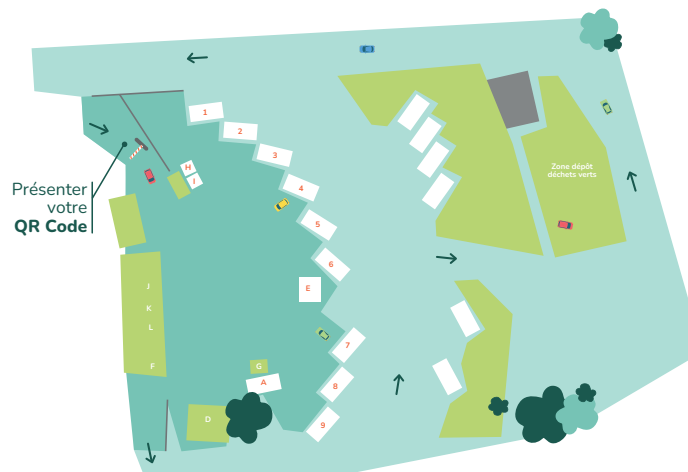

DÉCHÈTERIE DE GARIDECHE

Mode d'emploi

📍 RN88 "Lagarrigue"
31380 Garidech

Horaires

Lundi : fermé

Mardi : 9h-12h15 / 13h45-18h

Mercredi : 9h-12h15 / 13h45-18h

Jeudi : 9h-12h15 / 13h45-18h

Vendredi : 9h-12h15 / 13h45-18h

Samedi : 9h-18h

Dimanche : 9h-12h15 / 13h45-17h30

Flux acceptés

Déchèterie strictement interdite aux professionnels

Préparer sa venue

➤ **Etape 1** Vérifier les horaires sur www.decaset.fr

➤ **Etape 2** Venir avec son PASS
Si je n'ai pas encore de PASS, je peux le créer sur : decaset.fr/pass-decheterie/

⚠ **Anticipez votre venue : la création du pass peut prendre jusqu'à 72h.**

➤ **Etape 3** Trier son chargement
Cela permet de gagner du temps lors du dépôt.
Séparer les flux par matière.

Respecter les quantités autorisées, voir autres conditions sur decaset.fr

➤ **Etape 4** Objets lourds
Venez accompagné.

1 : Gravats
2 : Mobilier
3 : Bois
4 : Plâtre
5 : Tout venant non incinérable
6 : Métaux
7 : Tout venant incinérable
8 : Palettes et cagettes

9 : Carton
A : D3E
B : Huiles alimentaires
C : Réemploi
D : DMS
E : Huiles de vidanges
F : Réemploi
G : Huisseries

H : Néons
I : Ampoules
J : Piles
K : Articles de sport et de loisirs / Articles de bricolage et jardin
L : Encre

Rappels

Sur les éco-centres, les agents sont là pour :

Vous accueillir.
Vous conseiller.
Vous orienter dans le respect du tri et des consignes.

Quelques conseils

Couper votre moteur lors du dépôt.
Pensez à notre planète.

Respecter les agents, leurs consignes et les autres usagers.

Laisser l'emplacement propre.

Contact

Une question, un renseignement ?

Siège administratif

Syndicat Mixte Decoset
2-4 Rue Jean Giono
Immeuble Les Grands Chênes
31130 Balma

relations.usagers@decaset.fr

05 82 06 18 30

decaset

Liste exhaustive. Si votre déchet n'est pas dans cette liste, nous ne le collecterons pas.