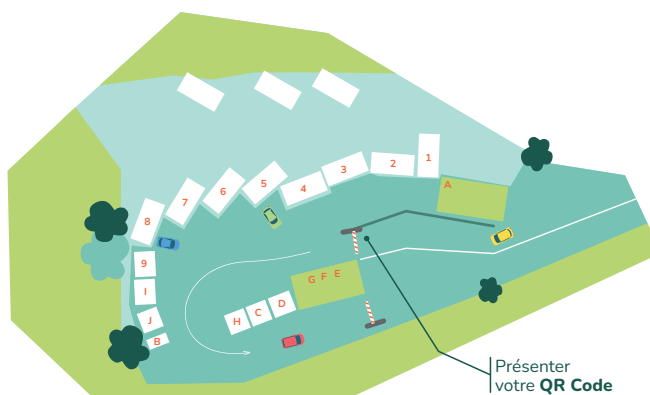

DÉCHÈTERIE DE CADOURS

Mode d'emploi

Route de Puysegur,
31480 Cadours

Horaires

Lundi : fermé

Mardi : fermé

Mercredi : 9h-12h15 / 13h45-18h

Jeudi : fermé

Vendredi : 9h-12h15 / 13h45-18h

Samedi : 9h-18h

Dimanche : 9h-12h15

Flux acceptés

DÉCHETS VERTS

GRAVATS

ÉQUIPEMENTS ÉLECTRIQUES

BATTERIES/PILES

CARTONS

MÉTAUX

BOIS

PLÂTRES

CARTOUCHES D'ENCRE

AMPOULES NÉONS

MOBILIERS

RÉEMPLOI

PRODUITS MÉNAGERS

HUILES ALIMENTAIRES

HUISSERIES

HUILES VIDANGES

VÊTEMENTS

Déchèterie strictement interdite aux professionnels

Préparer sa venue

➤ **Etape 1** Vérifier les horaires sur www.decaset.fr

➤ **Etape 2** Venir avec son PASS
Si je n'ai pas encore de PASS, je peux le créer sur : decaset.fr/pass-decheterie/

⚠ Anticipez votre venue : la création du pass peut prendre jusqu'à 72h.

➤ **Etape 3** Trier son chargement
Cela permet de gagner du temps lors du dépôt.
Séparer les flux par matière.

Respecter les quantités autorisées, voir autres conditions sur decaset.fr

➤ **Etape 4** Objets lourds
Venez accompagné.

Présenter votre QR Code

1 : Mobilier Literie

2 : Carton

3 : Gravats

4 : Bois

5 : Tout venant incinérable

6 : Tout venant non incinérable

7 : Métaux

8 : Végétaux

A : Huiles minérales

B : Huisseries

C : Encre

D : Huiles végétales

E : Ampoules

F : Néons

G : D3E

H : Piles

I : Plâtre

J : Réemploi

Rappels

Sur les éco-centres, les agents sont là pour :

Vous accueillir.

Vous conseiller.

Vous orienter dans le respect du tri et des consignes.

Quelques conseils

Couper votre moteur lors du dépôt. Pensez à notre planète.

Respecter les agents, leurs consignes et les autres usagers.

Laisser l'emplacement propre.

Contact

Une question, un renseignement ?

Siège administratif

Syndicat Mixte Decoset

2-4 Rue Jean Giono

Immeuble Les Grands Chênes

31130 Balma

relations.usagers@decaset.fr

05 82 06 18 30

decaset

Liste exhaustive. Si votre déchet n'est pas dans cette liste, nous ne le collecterons pas.